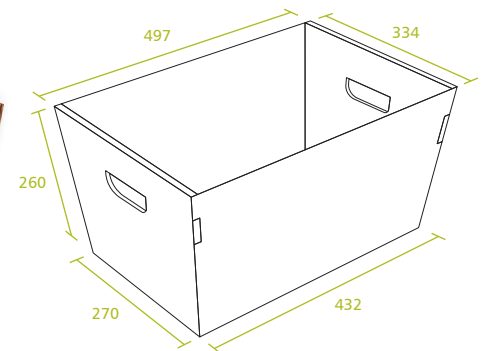

INNENMASSE	330×240×180 mm
FÜLLMENGEN	15 Liter
EAN CODE	Ja, wenn gewünscht
TRAGFÄHIGKEIT	15 kg
MATERIAL	B-Welle - Zertifikat: BLAUER ENGEL UZ14a

www.blauer-engel.de/uz14a

EcoBox blue L

ECO BOX

blue L

- Zertifiziert mit dem Umweltzeichen **BLAUER ENGEL**
- 35 Liter Fassungsvermögen
- Ersatz des klassischen Einkaufskorbs
- Konische Form zur sicheren Stapelung
- Komforthandgriffe ohne offene Kanten
- Alltagstaugliche Wiederverwendung
- Großflächiger Druckbereich

INNENMASSE	432 × 270 × 260 mm
FÜLLMENGEN	35 Liter
EAN CODE	Ja, wenn gewünscht
TRAGFÄHIGKEIT	25 kg
MATERIAL	B-Welle- Zertifikat: BLAUER ENGEL UZ14a

www.blauer-engel.de/uz14a

KOLB EcoBox smart

ECO BOX

smart