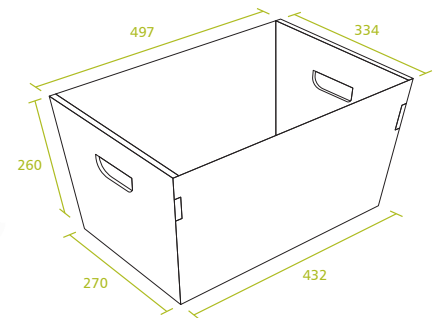

- 15 Liter Fassungsvermögen
- Komfortabler Einkauf für den kleinen Bedarf
- Ersatz des klassischen Einkaufskorbs
- Tragegriff aus nachhaltigem Baumwoll-Zellulose-Material
- Leicht einhändig zu tragen
- Konische Form zur sicheren Stapelung
- Einfaches Aufrichten durch Vorkonfektionierung
- Alltagstaugliche Wiederverwendung
- Emotionaler und dauerhafter Imageträger

INNENMASSE	366 × 188 × 178 mm
FÜLLMENGEN	15 Liter
EAN CODE	Ja, wenn gewünscht
TRAGFÄHIGKEIT	15 kg
MATERIAL	B-Welle

KOLB EcoBox family

ECO BOX

family

- 35 Liter Fassungsvermögen
- Einkaufsvolumen ab 2-Personen-Haushalt
- Ersatz des klassischen Einkaufskorbs
- Konische Form zur sicheren Stapelung
- Komforthandgriffe ohne offene Kanten
- Alltagstaugliche Wiederverwendung
- Großflächiger Druckbereich

INNENMASSE	432 × 270 × 260 mm
FÜLLMENGEN	35 Liter
EAN CODE	Ja, wenn gewünscht
TRAGFÄHIGKEIT	25 kg
MATERIAL	B-Welle

B E S T E N S B E W Ä H R T

„Mit den verschiedenen EcoBox Versionen können wir bereits seit vielen Jahren unsere Kunden überzeugen. Sie passen perfekt zu unserem nachhaltigen Anspruch, sind überzeugend im Handling sowie im Gebrauch und sehen darüber hinaus einfach gut aus.“