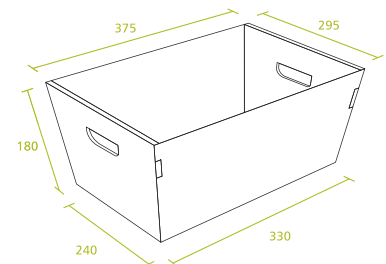

- Individuelle Bedruckung
- Hohe Aufmerksamkeit beim ökologischen Verbraucher
- Werbewirksam durch mehrfache, variable Einsatzmöglichkeiten

EcoBox blue M

ECO BOX

blue M

- Zertifiziert mit dem Umweltzeichen **BLAUER ENGEL**
- 15 Liter Fassungsvermögen
- Komfortabler Einkauf für den kleinen Bedarf
- Präsentkörbe
- Konische Form zur sicheren Stapelung
- Einfaches Aufrichten durch Falten
- Alltagstaugliche Wiederverwendung
- Emotionaler und dauerhafter Imageträger mit innovativem Digitaldruck von **KOLB** DigitalSolutions

INNENMASSE	330×240×180 mm
FÜLLMENGEN	15 Liter
EAN CODE	Ja, wenn gewünscht
TRAGFÄHIGKEIT	15 kg
MATERIAL	B-Welle - Zertifikat: BLAUER ENGEL UZ14a

www.blauer-engel.de/uz14a

EcoBox blue L

ECO BOX

blue L

- Zertifiziert mit dem Umweltzeichen **BLAUER ENGEL**
- 35 Liter Fassungsvermögen
- Ersatz des klassischen Einkaufskorbs
- Konische Form zur sicheren Stapelung
- Komforthandgriffe ohne offene Kanten
- Alltagstaugliche Wiederverwendung
- Großflächiger Druckbereich

INNENMASSE	432 × 270 × 260 mm
FÜLLMENGEN	35 Liter
EAN CODE	Ja, wenn gewünscht
TRAGFÄHIGKEIT	25 kg
MATERIAL	B-Welle- Zertifikat: BLAUER ENGEL UZ14a

www.blauer-engel.de/uz14a

KOLB EcoBox smart

ECO BOX

smart