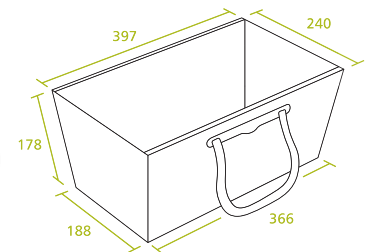

INNENMASSE	330×240×180 mm
FÜLLMENGEN	15 Liter
EAN CODE	Ja, wenn gewünscht
TRAGFÄHIGKEIT	15 kg
MATERIAL	B-Welle - Zertifikat: BLAUER ENGEL UZ14a

www.blauer-engel.de/uz14a

EcoBox blue L

ECO BOX

blue L

- Zertifiziert mit dem Umweltzeichen **BLAUER ENGEL**
- 35 Liter Fassungsvermögen
- Ersatz des klassischen Einkaufskorbs
- Konische Form zur sicheren Stapelung
- Komforthandgriffe ohne offene Kanten
- Alltagstaugliche Wiederverwendung
- Großflächiger Druckbereich

INNENMASSE	432 × 270 × 260 mm
FÜLLMENGEN	35 Liter
EAN CODE	Ja, wenn gewünscht
TRAGFÄHIGKEIT	25 kg
MATERIAL	B-Welle- Zertifikat: BLAUER ENGEL UZ14a

www.blauer-engel.de/uz14a

KOLB EcoBox smart

ECO BOX

smart

- 15 Liter Fassungsvermögen
- Komfortabler Einkauf für den kleinen Bedarf
- Ersatz des klassischen Einkaufskorbs
- Tragegriff aus nachhaltigem Baumwoll-Zellulose-Material
- Leicht einhändig zu tragen
- Konische Form zur sicheren Stapelung
- Einfaches Aufrichten durch Vorkonfektionierung
- Alltagstaugliche Wiederverwendung
- Emotionaler und dauerhafter Imageträger

INNENMASSE	366 × 188 × 178 mm
FÜLLMENGEN	15 Liter
EAN CODE	Ja, wenn gewünscht
TRAGFÄHIGKEIT	15 kg
MATERIAL	B-Welle

KOLB EcoBox family

ECO BOX

family

- 35 Liter Fassungsvermögen
- Einkaufsvolumen ab 2-Personen-Haushalt
- Ersatz des klassischen Einkaufskorbs
- Konische Form zur sicheren Stapelung
- Komforthandgriffe ohne offene Kanten
- Alltagstaugliche Wiederverwendung
- Großflächiger Druckbereich