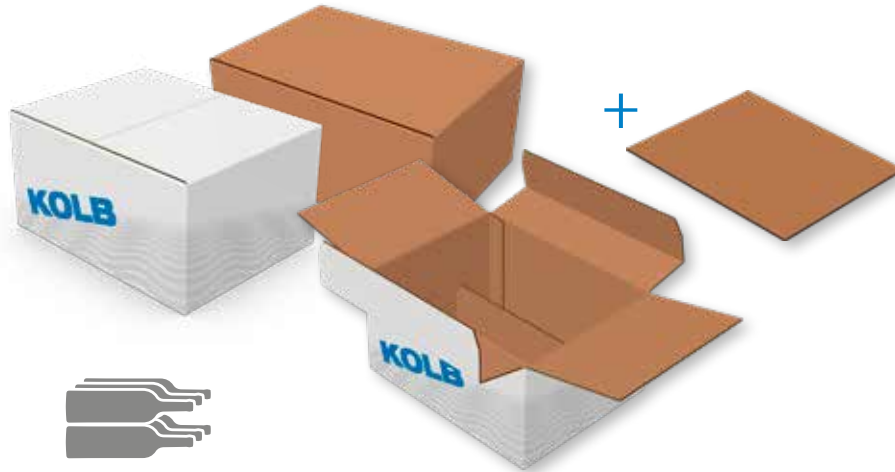

Umverpackungen

Faltkarton mit separater Zwischenlage 6er liegend

Bezeichnung:	Innenmaß:	Artikel-Nr.:	Geeignet für Flaschengrößen bis:
FK 6er liegend, Größe 1	311 x 243 x 159 mm	weiß/braun: 10004432 braun/braun: 10004433	Ø 78 x 311 mm
FK 6er liegend, Größe 2	331 x 243 x 159 mm	weiß/braun: 10004446 braun/braun: 10004447	Ø 78 x 331 mm
FK 6er liegend, Größe 3	350 x 243 x 159 mm	weiß/braun: 10004427 braun/braun: 10004428	Ø 78 x 350 mm
FK 6er liegend, Größe 4	310 x 267 x 175 mm	weiß/braun: 10004454 braun/braun: 10004455	Ø 86 x 310 mm
FK 6er liegend, Größe 5	310 x 285 x 187 mm	weiß/braun: 10004458 braun/braun: 10004459	Ø 92 x 310 mm

Ausführung:

Füllmenge: 6 Flaschen liegend - Größen 1 - 3 auch geeignet für Bocksbeutel

Material: **Besonders stabile und haptisch angenehme EE-Welle**

Wahlweise mit weißer oder naturbrauner Außenseite und jeweils naturbrauner Innenseite;

Zwischenlage in stabiler, naturbrauner B-Welle inklusive

Druck: Premium-Digitaldruck von KOLB DigitalSolutions