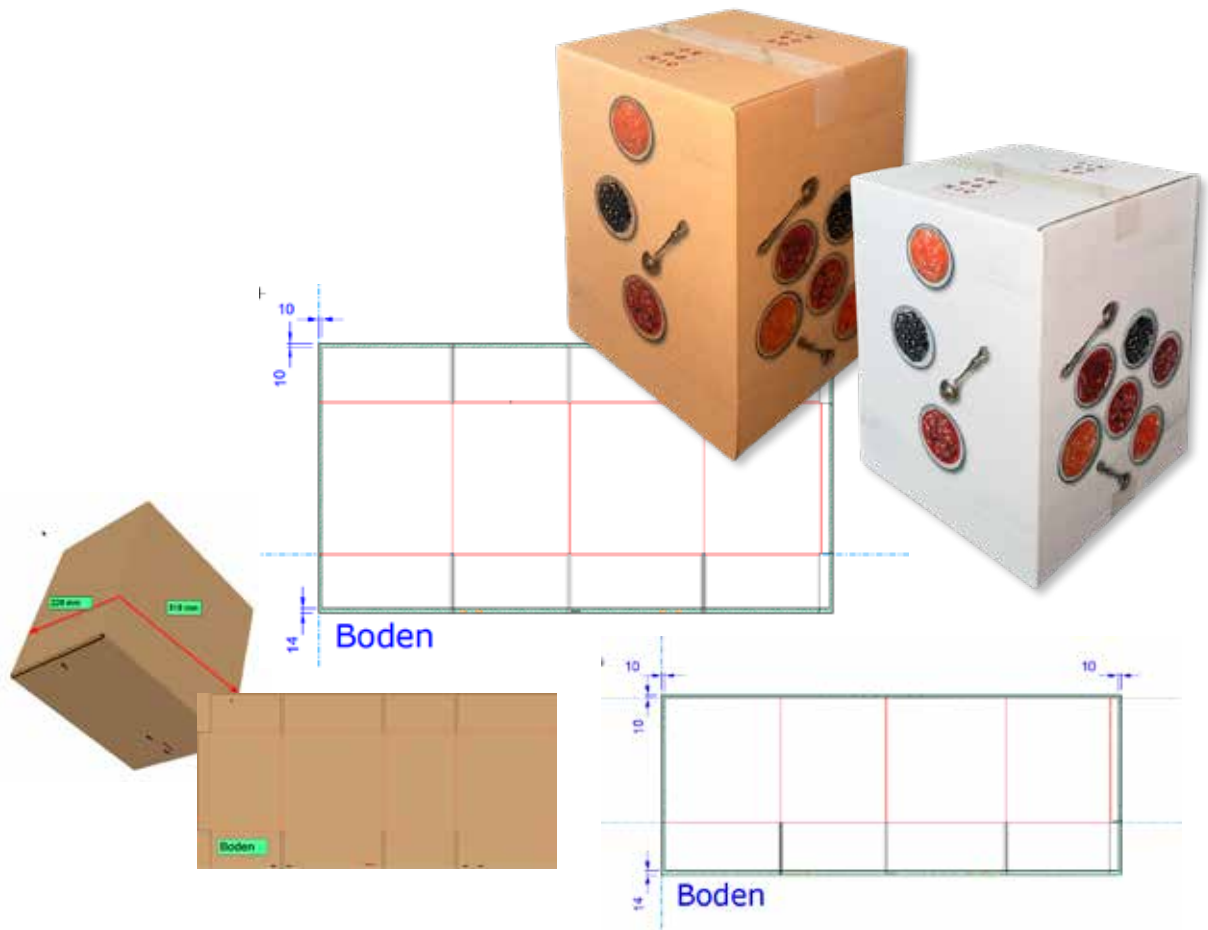

Ausführung:

- Konstruktion: Ähnlich FEFCO 0200 / 0201 / 0203 / 0301
- Material: KOLB B-Welle / C-Welle / EB-Doppelwelle | BC-Doppelwelle
  Wahlweise mit weißer oder naturbrauner Außenseite und jeweils naturbrauner Innenseite;
  konsequent nachhaltig
- Druck: Premium-Digitaldruck von KOLB DigitalSolutions
- Bitte beachten: 10 mm Rand oben und seitlich / 14 mm Rand am Boden nicht bedruckbar
  Steuermarken am Boden notwendig
- Format: Die maximale Druckbogengröße beträgt 600 bis 1.280 mm in Drucklaufrichtung
  bei einer Maschinenbreite von 850 bis 1.700 mm